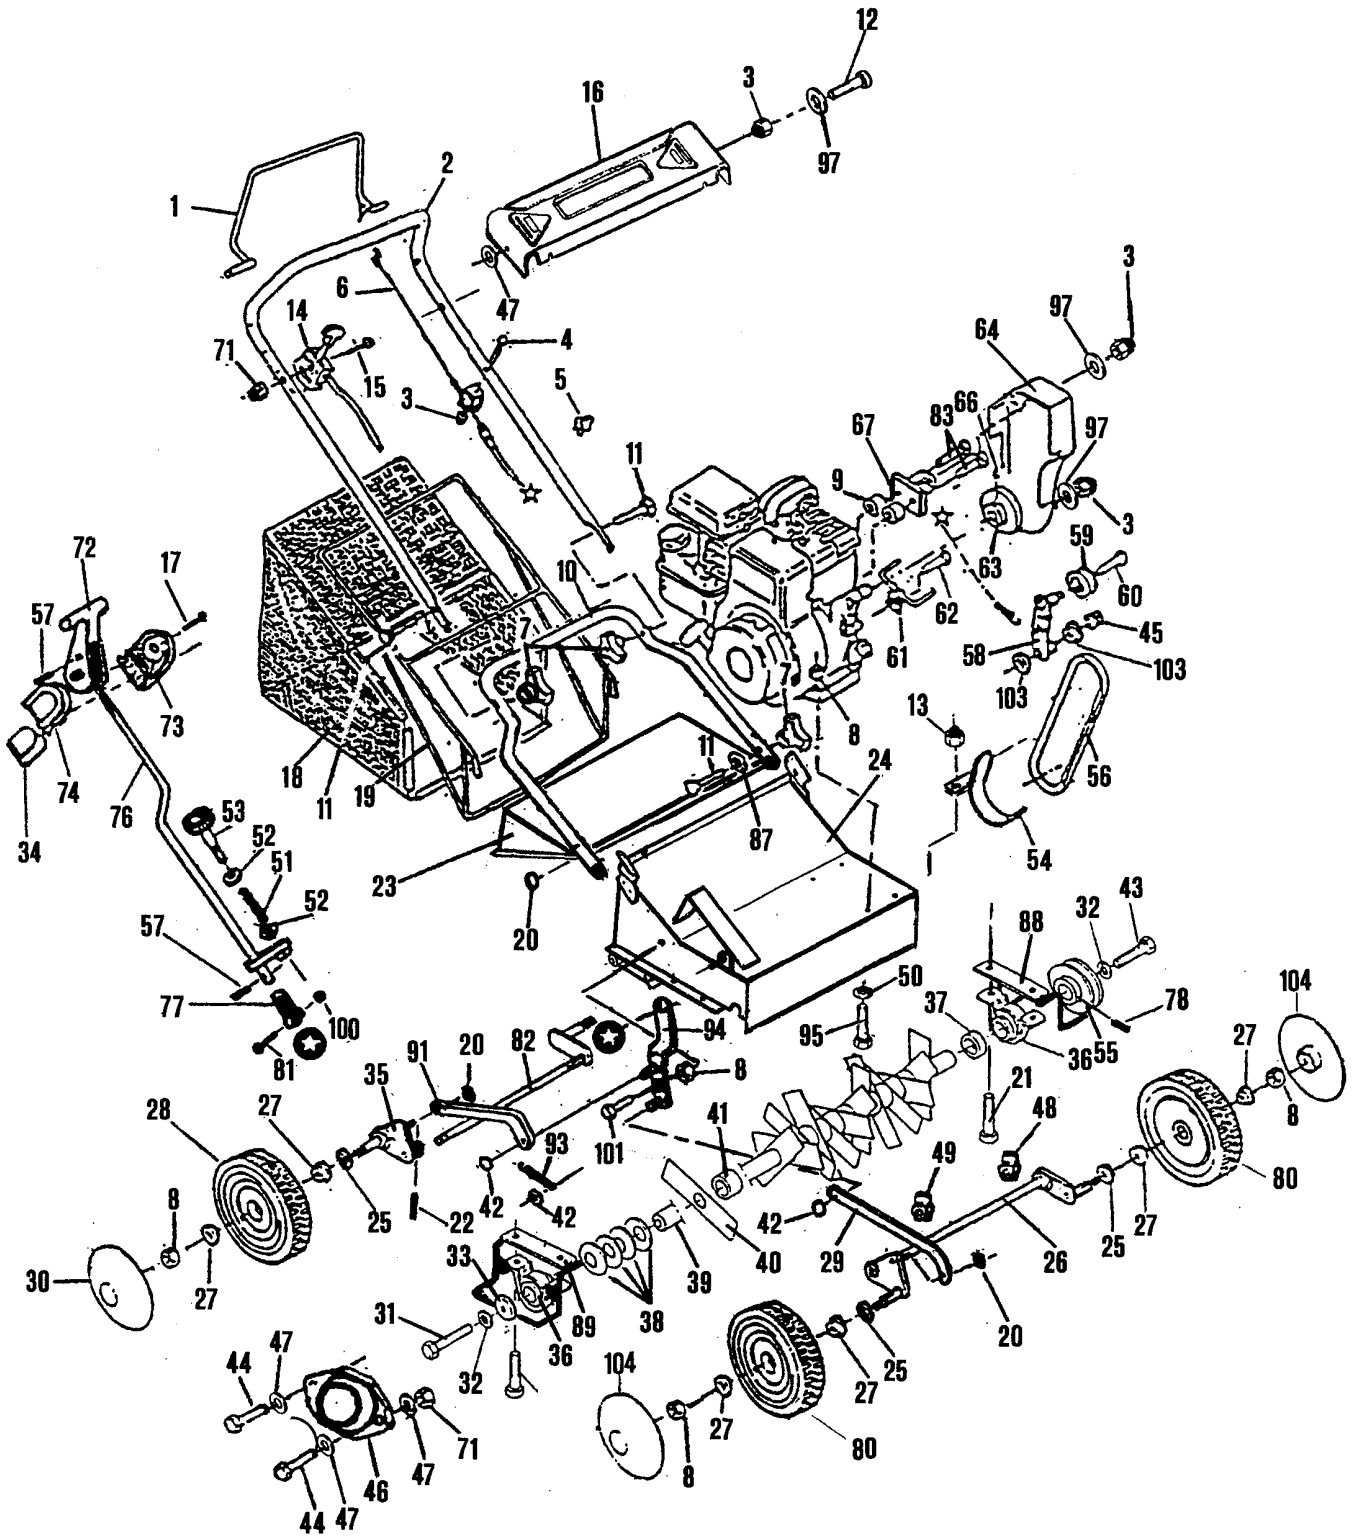

# S 455 R

Fig.	Références	Désignation	Part Name	Bezeichnung	Descrizione	Descripcion	Designação	Omschrijving	S
									455 BR +
1	73405	Poignée d'embrayage	Lever clutch	Kupplungsgriff	Barra	Empunadura	Alavanca	Koppelingshendel	X
2	73194	Guidon	Handlebar	Lenker	Manico	Barra	Guiador	Handgriep	X
3	73271	Ecrou	Nut	Mutter	Dado	Tuerca	Parafuso	Moer	4
4	Z03.6.45	Vis	Screw	Schraube	Vite	Tornillo	Parafuso	Schroef	1
5	42032	Collier	Clip	Klemmschelle	Ferma cavo	Abrazadera	Gancho	Kabelbinder	6
6	73270	Timonerie d'embrayage	Clutch control	Gestange	Cavo semovenza	Varillaje	Timão	Koppelingstang	X
7	46032	Bouton de fixation	Nut	Mutter	Pomolo manico	Tuerca	Parafuso	Moer	4
8	Z53.8	Ecrou	Nut	Mutter	Dado	Tuerca	Parafuso	Moer	9
9	10124	Entretoise	Spacer	Anstandshüle	Distanziale	Distanciadador	Separador	Afstandsbus	2
10	73195	Guidon inférieur	Handlebar	Lenker	Manico	Barra	Guiador	Handgriep	X
11	Z42.8.50	Vis	Screw	Schraube	Vite	Tornillo	Parafuso	Schroef	4
12	Z03.6.35	Vis	Screw	Schraube	Vite	Tornillo	Parafuso	Schroef	1
13	73276	Ecrou	Nut	Mutter	Dado	Tuerca	Parafuso	Moer	4
14	30525	Commande d'accélération	Throttle control	Gashebelgestange	Acceleratore	Mando	Accelerador	Gaskabel	X
15	Z03.5.45	Vis	Screw	Schraube	Vite	Tornillo	Parafuso	Schroef	1
16	73110	Tableau de bord	Control panel	Armaturen Brett	Quadro di bordo	Tablero de mando	Bedieningspanel	Panel de comando	1
17	Z29.4.25	Vis	Screw	Schraube	Vite	Tornillo	Parafuso	Schroef	2
18	71514	Sac	Bag	Sack	Tela cesto	Bolsa de recogida	Saco do pixo	Verzamelzak	X
19	71513	Armature	Sack frame	Armatur	Telaio cesto	Armadura	Armadura	Zakarmatur	X
20	45004	Clips	Clip	Clips	Ritegno	Clip	Anel	Clip	4
21	Z03.10.25	Vis	Screw	Schraube	Vite	Tornillo	Parafuso	Schroef	4
22	013.4.22	Goupille	Pin	Splint	Spina	Pasador	Pino	Pin	1
23	73260	Volet arrière	Deflector	Ablenklech	Parasassi	Deflector	Deflector	Deflector	X
24	73273	Chassis	Carter	Carter	Sococa	Casco	Carter	Aandrijfkap	X
25	054.12.20	Rondelle	Washer	Scheibe	Rondella	Arandela	Anilha	Ring	4
26	73262	Essieu avant	Axle	Achse	Astina	Eje	Eixo	Wiel	X
27	46108	Coussinet	Bearing bush	Wellenlager	Cuscinetto	Cojinete	Casquillo	Lagerbus	8
28	46114	Roue	Wheel	Rad	Ruota	Rueda	Wiel	Wiel	2
29	72727	Tringle	Bar	Stange	Barra	Barra	Supporte	Stern	X
30	43131	Enjolvieur	Hub cap	Radzierkappe	Copriruota	Embellecedor	Calote	Dop	2
31	003.10.30	Vis	Screw	Schraube	Vite	Tornillo	Parafuso	Schroef	1
32	012.10.AZ	Rondelle éventail	Washer	Scheibe	Rondella	Arandela	Anilha	Ring	2
33	71524	Rondelle	Washer	Scheibe	Rondella	Arandela	Anilha	Ring	1
34	73251	Bride	Plate	Plaque	Piastrina	Tapa	Platina	Plaat	1
35	73257	Essieu arrière	Axle	Achse	Astina	Eje	Eixo	Wielas	X
36	71523	Roulement	Bearing	Lager	Cuscinetto	Cojinete	Rolamento	Kogellager	2
37	71521	Entretoise	Spacer	Abstandsstück	Distanziale	Distanciadador	Separador	Afstandsstück	1
38	71531	Rondelle "Belleville"	Washer	Scheibe	Rondella	Arandela	Anilha	Ring	4
39	71518	Arbre	Shaft	Welle	Assale	Eje	Eixo	Wielas	X
40	71519	Couteau	Blade	Messer	Zappetta	Cuchilla	Lamina	Mes	19
41	71522	Entretoise	Spacer	Abstandsstück	Distanziale	Distanciadador	Separador	Afstandsstück	18
42	72499	Clips	Clip	Clips	Ritegno	Clip	Anel	Clip	3
43	003.10.40	Vis	Screw	Schraube	Vite	Tornillo	Parafuso	Schroef	1
44	Z03.5.16	Vis	Screw	Schraube	Vite	Tornillo	Parafuso	Schroef	2
45	Z53.10	Ecrou	Nut	Mutter	Dado	Tuerca	Porca	Moer	1
46	72483	Cache-palier	Cover	Haube	Coperchio	Embellecedor	Calote	Dop	X
47	Z08.L5N	Rondelle	Washer	Scheibe	Rondella	Arandela	Anilha	Ring	5
48	43189	Palier	Spacer	Anstandhåle	Cuscinetto	Cojinete	Separador	Afstandsstück	1
49	43255	Palier	Spacer	Anstandhåle	Cuscinetto	Cojinete	Separador	Afstandsstück	1
50	Z08.L8N	Rondelle	Washer	Scheibe	Rondella	Arandela	Anilha	Ring	8
51	71517	Ressort	Spring	Feder	Molla	Muelle	Mola	Veer	1
52	Z08.M10U	Rondelle	Washer	Scheibe	Rondella	Arandela	Anilha	Ring	2
53	72753	Poignée	Knob-height	Anschlag	Pomolo	Tornillo	Batao	Knop	1
54	73269	Guide courroie	Vee belt guide	Riemenführung	Guida cinghia	Guia de correa	Guia de correa	Drijfriemgeleider	X
55	71526	Poulie réceptrice	Pulley	Treibrad	Puleggia	Polea	Polia	Riemschijf	1
56	71530	Courroie	Belt	Riemen	Cinghia	Correa	Correia	Riem	1
57	013.6.20	Goupille	Pin	Splint	Spina	Pasador	Pino	Pin	2
58	72782	Bras de galet	Arm	Vorrichtung	Leva	Braço	Leva	Rolarm	X
59	30554	Galet	Tensioner wheel	Riemenspannrolle	Puleggia	Polea	Polia	Rol	1
60	Z03.10.20	Vis	Screw	Schraube	Vite	Tornillo	Parafuso	Schroef	1
61	71372	Guide courroie	Vee belt guide	Riemenführung	Guida cinghia	Guia de correa	Guia de correa	Drijfriemgeleider	1
62	Z03.792416	Vis	Screw	Schraube	Vite	Tornillo	Parafuso	Schroef	2
63	71525	Poulie motrice	Pulley	Treibrad	Puleggia	Polea	Polia	Riemschijf	1
64	71373	Capot courroie	Cover	Riemenhaube	Coperchio	Capo	Cobertura	Kap	1
66	052.8.8	Vis	Screw	Schraube	Vite	Tornillo	Parafuso	Schroef	1
67	71354	Support de capot	Support	Trager	Supporto	Pletina	Platina	Steun	X
71	73275	Ecrou	Nut	Mutter	Dado	Tuerca	Parafuso	Moer	3
72	72489	Poignée	Clutch	Hebel	Leva	Empuradura	Alavanca	Hendel	1
73	72487	Platine G.	Support	Trager	Supporto	Soporte	Hevel	Stern	X
74	72488	Platine D.	Engine	Trager	Supporto	Soporte	Hevel	Stern	X
76	73252	Tringle	Bar	Stange	Barra	Barra	Supporte	Stern	X
77	72491	Bride	Support	Trager	Supporto	Soporte	Hevel	Braco	X
78	024.6.10	Vis	Screw	Schraube	Vite	Tornillo	Parafuso	Schroef	1
80	46010	Roue	Wheel	Rad	Ruota	Rueda	Roda	Wiel	2
81	73293	Vis	Screw	Schraube	Vite	Tornillo	Parafuso	Schroef	1
82	73259	Essieu arrière	Axle	Achse	Astina	Eje	Eixo	Wielas	X
83	Z03.792425	Vis	Screw	Schraube	Vite	Tornillo	Parafuso	Schroef	2
87	47320	Rondelle	Washer	Scheibe	Rondella	Arandela	Anilha	Ring	4
88	73263	Arceau G.	Support L.	Trager L.	Supporto l.	Soporte	Suporte	Stern	X
89	73264	Arceau D.	Support R.	Trager R.	Supporto D.	Soporte	Suporte	Stern	X
91	73256	Tringle	Bar	Stange	Barra	Barra	Supporte	Stern	X
93	72731	Ressort	Spring	Feder	Molla	Muelle	Mola	Veer	1
94	72736	Levier	Arm	Vorrichtung	Supporto	Soporte	Hevel	Braco	X
95	Z03.8.35	Vis	Screw	Schraube	Vite	Tornillo	Parafuso	Schroef	3
	Z03.8.40	Vis	Screw	Schraube	Vite	Tornillo	Parafuso	Schroef	1
97	Z08.L6U	Rondelle	Washer	Scheibe	Rondella	Arandela	Anilha	Ring	1
100	Z53.6	Ecrou	Nut	Mutter	Dado	Tuerca	Parafuso	Moer	1
101	Z23.8.20	Vis	Screw	Schraube	Vite	Tornillo	Parafuso	Schroef	1
103	72780	Entretoise	Spacer	Anstandhüle	Distanziale	Distanciadador	Separador	Afstandsstück	2
104	43115	Enjolvieur	Hubcap	Radzierkappe	Copriruoto	Embellecedor	Calote	Dop	2